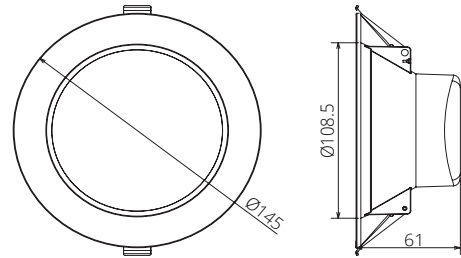

## Dimensions & Materials

<b>Product Dimensions (mm)</b>	3"	Ø115*61
	4"	Ø145*61
	6"	Ø190*74
	8"	Ø225*84
<b>Cutout (mm)</b>	3"	Ø90-100
	4"	Ø120-130
	6"	Ø160-170
	8"	Ø200-210
<b>Housing Material</b>	Plastic Housing + PMMA diffuser	
<b>Housing Colour</b>	White	

## Dimensions & Photometrics

10W 3"

13W 4"

16W 6"

20W 8"

10W 3"

13W 4"

16W 6"

## Model

Model#	CCT	LED Type	Lumen(lm)	Dimension (mm)	Cutout Size (mm)	Dimmable	Voltage(V)
GUALT-10W 3"	3000K 4000K 5000K 6000K	2835 SMD	950	Ø115*61	Ø90-100	Triac	AC 100-240V AC 200-240V
GUALT-13W 4"			1235	Ø145*61	Ø120-130	Triac	
GUALT-16W 6"			1520	Ø190*74	Ø160-170	Triac	
GUALT-20W 8"			1900	Ø225*84	Ø200-210	Triac	