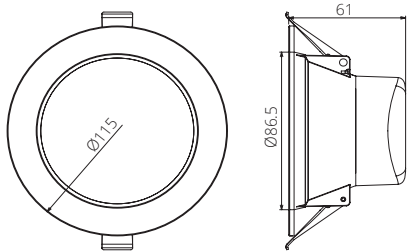

## Dimensions & Materials

<b>Product Dimensions (mm)</b>	3"	Ø115*61
	4"	Ø145*61
	6"	Ø190*74
	8"	Ø225*84
<b>Cutout (mm)</b>	3"	Ø90-100
	4"	Ø120-130
	6"	Ø160-170
	8"	Ø200-210
<b>Housing Material</b>	Plastic Housing + PMMA diffuser	
<b>Housing Colour</b>	White	

## Dimensions & Photometrics

10W 3"

13W 4"

16W 6"

20W 8"

10W 3"

13W 4"

16W 6"

## Model

Model#	CCT	LED Type	Lumen(lm)	Dimension (mm)	Cutout Size (mm)	Dimmable	Voltage(V)
GUALT-10W 3"	3000K 4000K 5000K 6000K	2835 SMD	950	Ø115*61	Ø90-100	Triac	AC 100-240V AC 200-240V
GUALT-13W 4"			1235	Ø145*61	Ø120-130	Triac	
GUALT-16W 6"			1520	Ø190*74	Ø160-170	Triac	
GUALT-20W 8"			1900	Ø225*84	Ø200-210	Triac	