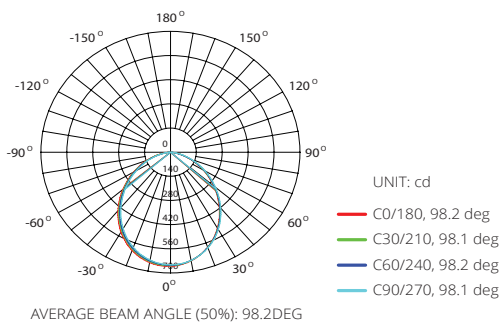

## Specifications

<b>Colour Range</b>	3000-6000k
<b>Lumen Efficiency</b>	95lm/W
<b>Power Consumption</b>	10W / 13W / 16W / 20W
<b>Input Voltage</b>	AC 100-240V 200-240V
<b>Operating Temp.</b>	-20°C to 45°C
<b>Dimming Range</b>	10% ~ 100%
<b>Beam angle</b>	90°
<b>CRI</b>	>80
<b>Power Factor</b>	>0.9
<b>Chipset</b>	2835 SMD
<b>Driver</b>	Class II
<b>IP Rating</b>	IP20
<b>Dimmable</b>	Triac (standard)

## Dimensions & Photometrics

10W 3"

13W 4"

16W 6"

20W 8"

10W 3"

13W 4"

16W 6"

## Model

Model#	CCT	LED Type	Lumen(lm)	Dimension (mm)	Cutout Size (mm)	Dimmable	Voltage(V)
GUALT-10W 3"	3000K 4000K 5000K 6000K	2835 SMD	950	Ø115*61	Ø90-100	Triac	AC 100-240V AC 200-240V
GUALT-13W 4"			1235	Ø145*61	Ø120-130	Triac	
GUALT-16W 6"			1520	Ø190*74	Ø160-170	Triac	
GUALT-20W 8"			1900	Ø225*84	Ø200-210	Triac	