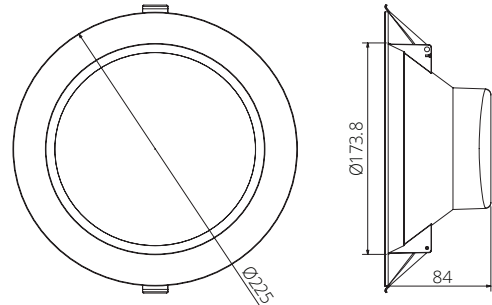

## Dimensions & Materials

<b>Product Dimensions (mm)</b>	3"	Ø115*61
	4"	Ø145*61
	6"	Ø190*74
	8"	Ø225*84
<b>Cutout (mm)</b>	3"	Ø90-100
	4"	Ø120-130
	6"	Ø160-170
	8"	Ø200-210
<b>Housing Material</b>	Plastic Housing + PMMA diffuser	
<b>Housing Colour</b>	White	

## Dimensions & Photometrics

10W 3"

13W 4"

16W 6"

20W 8"

10W 3"

13W 4"

16W 6"

## Model

Model#	CCT	LED Type	Lumen(lm)	Dimension (mm)	Cutout Size (mm)	Dimmable	Voltage(V)
GUALT-10W 3"	3000K 4000K 5000K 6000K	2835 SMD	950	Ø115*61	Ø90-100	Triac	AC 100-240V AC 200-240V
GUALT-13W 4"			1235	Ø145*61	Ø120-130	Triac	
GUALT-16W 6"			1520	Ø190*74	Ø160-170	Triac	
GUALT-20W 8"			1900	Ø225*84	Ø200-210	Triac	