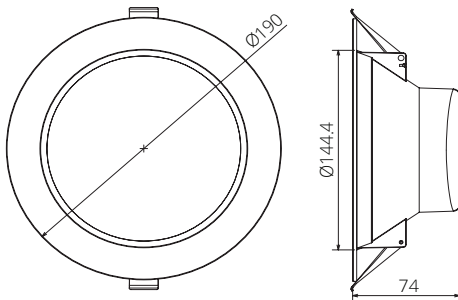

## Dimensions & Materials

<b>Product Dimensions (mm)</b>	3"	Ø115*61
	4"	Ø145*61
	6"	Ø190*74
	8"	Ø225*84
<b>Cutout (mm)</b>	3"	Ø90-100
	4"	Ø120-130
	6"	Ø160-170
	8"	Ø200-210
<b>Housing Material</b>	Plastic Housing + PMMA diffuser	
<b>Housing Colour</b>	White	

## Dimensions & Photometrics

10W 3"

13W 4"

16W 6"

20W 8"

10W 3"

13W 4"

16W 6"

## Model

Model#	CCT	LED Type	Lumen(lm)	Dimension (mm)	Cutout Size (mm)	Dimmable	Voltage(V)
GUALT-10W 3"	3000K 4000K 5000K 6000K	2835 SMD	950	Ø115*61	Ø90-100	Triac	AC 100-240V AC 200-240V
GUALT-13W 4"			1235	Ø145*61	Ø120-130	Triac	
GUALT-16W 6"			1520	Ø190*74	Ø160-170	Triac	
GUALT-20W 8"			1900	Ø225*84	Ø200-210	Triac	