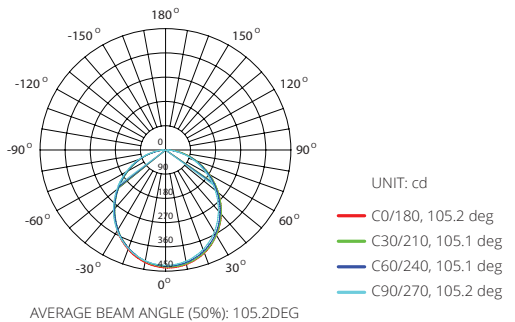

## Specifications

<b>Colour Range</b>	3000-6000k
<b>Lumen Efficiency</b>	95lm/W
<b>Power Consumption</b>	10W / 13W / 16W / 20W
<b>Input Voltage</b>	AC 100-240V 200-240V
<b>Operating Temp.</b>	-20°C to 45°C
<b>Dimming Range</b>	10% ~ 100%
<b>Beam angle</b>	90°
<b>CRI</b>	>80
<b>Power Factor</b>	>0.9
<b>Chipset</b>	2835 SMD
<b>Driver</b>	Class II
<b>IP Rating</b>	IP20
<b>Dimmable</b>	Triac (standard)

## Dimensions & Photometrics

10W 3"

13W 4"

16W 6"

20W 8"

10W 3"

13W 4"

16W 6"

## Model

Model#	CCT	LED Type	Lumen(lm)	Dimension (mm)	Cutout Size (mm)	Dimmable	Voltage(V)
GUALT-10W 3"	3000K 4000K 5000K 6000K	2835 SMD	950	Ø115*61	Ø90-100	Triac	AC 100-240V AC 200-240V
GUALT-13W 4"			1235	Ø145*61	Ø120-130	Triac	
GUALT-16W 6"			1520	Ø190*74	Ø160-170	Triac	
GUALT-20W 8"			1900	Ø225*84	Ø200-210	Triac	