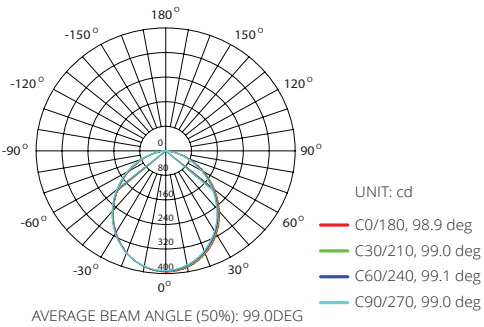

## Specifications

<b>Colour Range</b>	3000-6000k
<b>Lumen Efficiency</b>	95lm/W
<b>Power Consumption</b>	10W / 13W / 16W / 20W
<b>Input Voltage</b>	AC 100-240V 200-240V
<b>Operating Temp.</b>	-20°C to 45°C
<b>Dimming Range</b>	10% ~ 100%
<b>Beam angle</b>	90°
<b>CRI</b>	>80
<b>Power Factor</b>	>0.9
<b>Chipset</b>	2835 SMD
<b>Driver</b>	Class II
<b>IP Rating</b>	IP20
<b>Dimmable</b>	Triac (standard)

## Dimensions & Photometrics

10W 3"

13W 4"

16W 6"

20W 8"

10W 3"

13W 4"

16W 6"