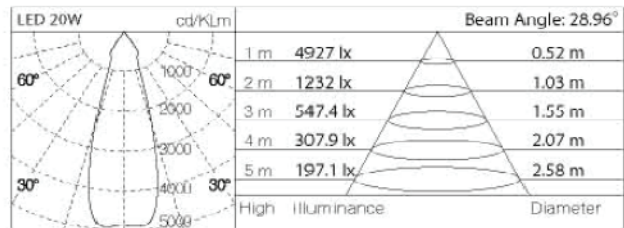

## Specifications

<b>Colour Range</b>	2700 ~ 6500k
<b>Power Consumption</b>	15W / 20W / 25W
<b>Luminous Flux</b>	95lm/W
<b>Input Voltage</b>	100V/240V AC
<b>Output Voltage</b>	36V
<b>Current</b>	400 / 550 / 700mA
<b>Beam angle</b>	15° / 25° / 38°
<b>CRI</b>	>90
<b>Power Factor</b>	>0.95
<b>Chipset</b>	Sharp COB
<b>Driver</b>	Class II

## Dimension & Photometrics

126 x 126mm