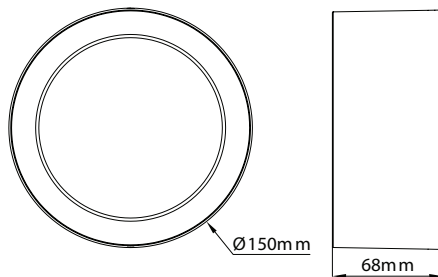

## Dimensions

		8W	100*100*59
Square	15W	150*150*59	
	18W	170*170*59	
	<b>Product Dimensions (mm)</b>		
Round	8W	Ø100*60	
	12W	Ø150*68	
	15W	Ø150*68	
	18W	Ø170*68	

**greenlux**  
cost reduction LED lighting

## Dimensions & Photometrics

Square 8W

Square 15W

Square 18W

Round 8W

Round 12W/15W

Round 18W

8W