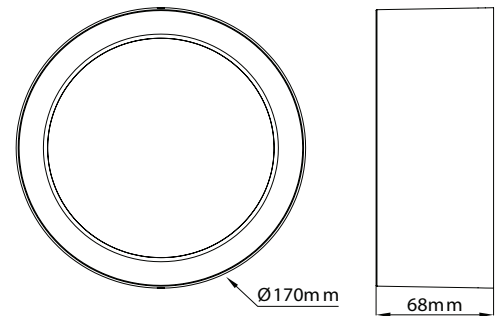

## Dimensions

		8W	100*100*59
Square	15W	150*150*59	
	18W	170*170*59	
	<b>Product Dimensions (mm)</b>		
Round	8W	Ø100*60	
	12W	Ø150*68	
	15W	Ø150*68	
	18W	Ø170*68	

**greenlux**  
cost reduction LED lighting

## Dimensions & Photometrics

Square 8W

Square 15W

Square 18W

Round 8W

Round 12W/15W

Round 18W

8W