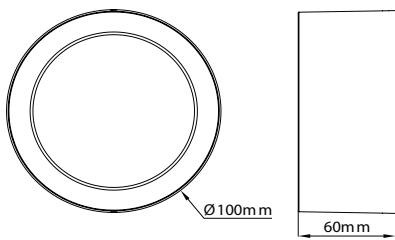

## Dimensions

		8W	100*100*59
Square	15W	150*150*59	
	18W	170*170*59	
	<b>Product Dimensions (mm)</b>		
Round	8W	Ø100*60	
	12W	Ø150*68	
	15W	Ø150*68	
	18W	Ø170*68	

**greenlux**  
cost reduction LED lighting

## Dimensions & Photometrics

Square 8W

Square 15W

Square 18W

Round 8W

Round 12W/15W

Round 18W

8W