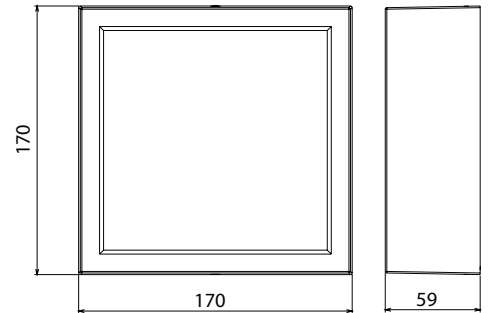

## Dimensions

		8W	100*100*59
Square	15W	150*150*59	
	18W	170*170*59	
	<b>Product Dimensions (mm)</b>		
Round	8W	Ø100*60	
	12W	Ø150*68	
	15W	Ø150*68	
	18W	Ø170*68	

**greenlux**  
cost reduction LED lighting

## Dimensions & Photometrics

Square 8W

Square 15W

Square 18W

Round 8W

Round 12W/15W

Round 18W

8W