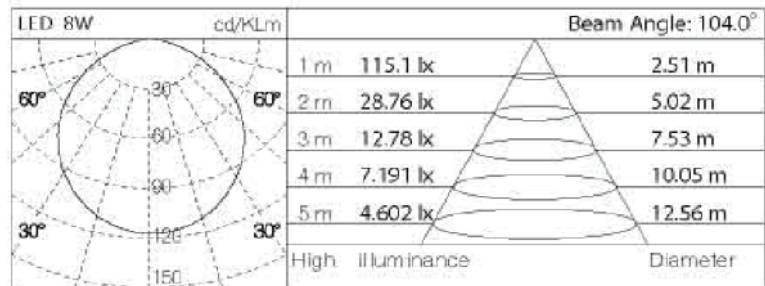

## Specifications

<b>Colour Range</b>	3000 ~ 6000k
<b>Power Consumption</b>	8W / 18W / 28W
<b>Lumen Efficiency</b>	760lm / 1710lm / 2660lm
<b>Input Voltage</b>	AC 100 ~ 240V
<b>Current</b>	8W 350mA 18W 500mA 28W 700mA
<b>PF</b>	>0.9
<b>Beam angle *10%</b>	102°
<b>Chipsets</b>	Seoul SMD
<b>CRI</b>	>90
<b>Dimmable</b>	Triac (standard) 0-10V & Dali (option)
<b>IP Rating</b>	IP20 IP44 (option)

## Dimensions & Materials

<b>Product Dimensions (mm)</b>	8W	140*140*58
	18W	180*180*68
	28W	220*220*68
<b>Cutout (mm)</b>	8W	Ø125*125
	18W	Ø160*160
	28W	Ø195*195
<b>Housing Material</b>	Aluminum Alloy + PC Cover	
<b>Housing Colour</b>	White	

## Dimensions & Photometrics

8W

18W

28W