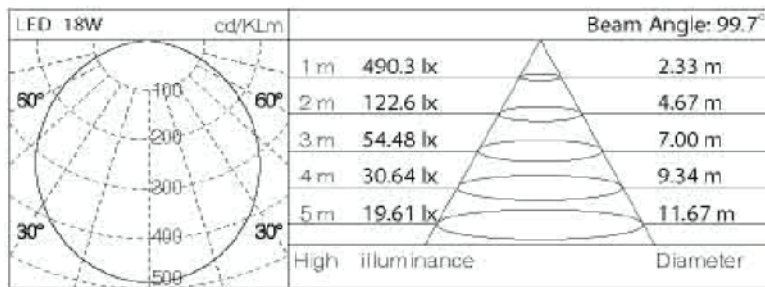

## Specifications

<b>Colour Range</b>	3000 ~ 6000k
<b>Power Consumption</b>	8W / 18W / 28W
<b>Lumen Efficiency</b>	760lm / 1710lm / 2660lm
<b>Input Voltage</b>	AC 100 ~ 240V
<b>Current</b>	8W 350mA 18W 500mA 28W 700mA
<b>PF</b>	>0.9
<b>Beam angle *10%</b>	102°
<b>Chipsets</b>	Seoul SMD
<b>CRI</b>	>90
<b>Dimmable</b>	Triac (standard) 0-10V & Dali (option)
<b>IP Rating</b>	IP20 IP44 (option)

## Dimensions & Materials

<b>Product Dimensions (mm)</b>	8W	140*140*58
	18W	180*180*68
	28W	220*220*68
<b>Cutout (mm)</b>	8W	Ø125*125
	18W	Ø160*160
	28W	Ø195*195
<b>Housing Material</b>	Aluminum Alloy + PC Cover	
<b>Housing Colour</b>	White	

## Dimensions & Photometrics

8W

18W

28W