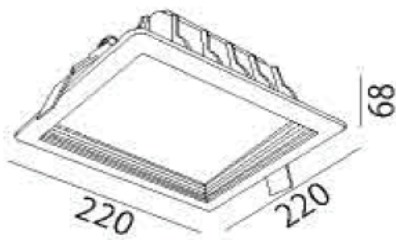

## Dimensions & Materials

<b>Product Dimensions (mm)</b>	8W	140*140*58
	18W	180*180*68
	28W	220*220*68
<b>Cutout (mm)</b>	8W	Ø125*125
	18W	Ø160*160
	28W	Ø195*195
<b>Housing Material</b>	Aluminum Alloy + PC Cover	
<b>Housing Colour</b>	White	

## Dimensions & Photometrics

8W

18W

28W

## Model

Model#	Dimensions (mm)	Cutout (mm)	Beam Angle	CCT	Lumens	Wattage	LED	Dimmer (option)
GURUB-8W	140*140*58	Ø125*125	102°	3000-6000k	760	8W	Seoul SMD	Triac
GURUB-18W	180*180*68	Ø160*160	102°	3000-6000k	1710	18W	Seoul SMD	Triac
GURUB-28W	220*220*68	Ø195*195	102°	3000-6000k	2660	28W	Seoul SMD	Triac