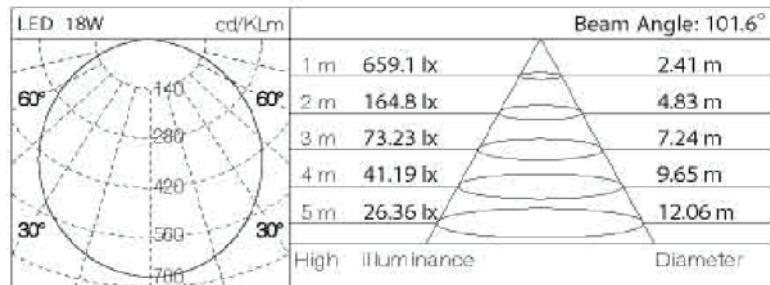

## Specifications

<b>Colour Range</b>	3000 ~ 6000k
<b>Power Consumption</b>	8W / 18W / 28W
<b>Lumen Efficiency</b>	760lm / 1710lm / 2660lm
<b>Input Voltage</b>	AC 100 ~ 240V
<b>Current</b>	8W 350mA 18W 500mA 28W 700mA
<b>PF</b>	>0.9
<b>Beam angle *10%</b>	102°
<b>Chipsets</b>	Seoul SMD
<b>CRI</b>	>90
<b>Dimmable</b>	Triac (standard) 0-10V & Dali (option)
<b>IP Rating</b>	IP20 IP44 (option)

## Dimensions & Materials

<b>Product Dimensions (mm)</b>	8W	140*140*58
	18W	180*180*68
	28W	220*220*68
<b>Cutout (mm)</b>	8W	Ø125*125
	18W	Ø160*160
	28W	Ø195*195
<b>Housing Material</b>	Aluminum Alloy + PC Cover	
<b>Housing Colour</b>	White	

## Dimensions & Photometrics

8W

18W

28W

## Model

Model#	Dimensions (mm)	Cutout (mm)	Beam Angle	CCT	Lumens	Wattage	LED	Dimmer (option)
GURUB-8W	140*140*58	Ø125*125	102°	3000-6000k	760	8W	Seoul SMD	Triac
GURUB-18W	180*180*68	Ø160*160	102°	3000-6000k	1710	18W	Seoul SMD	Triac
GURUB-28W	220*220*68	Ø195*195	102°	3000-6000k	2660	28W	Seoul SMD	Triac