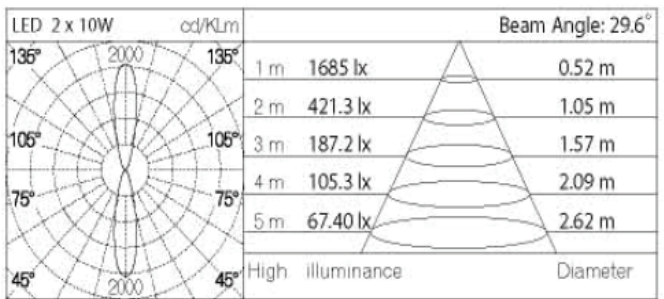

## Specifications

<b>Colour Range</b>	3000-6000k
<b>Luminous Flux</b>	600lm / 1200lm
<b>Power Consumption</b>	Down 6W Up/Down 2*6W
<b>Input Voltage</b>	100 ~ 240V AC 60Hz
<b>LED Current</b>	350 mA
<b>Operating Temp.</b>	-20°C to 50°C
<b>Beam angle</b>	30° ~ 55°
<b>Ra</b>	>82
<b>Chipset</b>	COB
<b>IP Rating</b>	IP65
<b>Dimmable</b>	Triac Dimmer (option)

## Dimensions & Photometrics

Down  
6W

Up/Down  
2\*10W