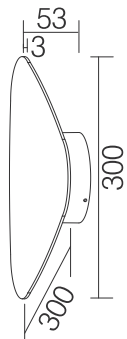

### Specification

<b>Product code:</b>	GKDAL-10W- T300
<b>Power:</b>	10W
<b>Electric data:</b>	AC 220-240V / DC 24V
<b>Lumen:</b>	798 lm
<b>CRI:</b>	>80 / >90
<b>Color temperature:</b>	3000K
<b>IP class:</b>	IP20 / IP65
<b>Fixture size:</b>	Ø300*53*3mm
<b>Cutout:</b>	Nul
<b>LED source:</b>	SMD
<b>Fixture material:</b>	Aluminum
<b>Finish:</b>	White / Silver / Black

### Specification

<b>Product code:</b>	GKDAL-15W-T350
<b>Power:</b>	15W
<b>Electric data:</b>	AC 220-240V / DC 24V
<b>Lumen:</b>	1100 lm
<b>CRI:</b>	>80 / >90
<b>Color temperature:</b>	3000K
<b>IP class:</b>	IP20 / IP65
<b>Fixture size:</b>	Ø350*68*3mm
<b>Cutout:</b>	Nul
<b>LED source:</b>	SMD
<b>Fixture material:</b>	Aluminum
<b>Finish:</b>	White / Silver / Black

### Specification

<b>Product code:</b>	GKDAL-20W-T400
<b>Power:</b>	20W
<b>Electric data:</b>	AC 220-240V / DC 24V
<b>Lumen:</b>	1200 lm
<b>CRI:</b>	>80 / >90
<b>Color temperature:</b>	3000K
<b>IP class:</b>	IP20 / IP65
<b>Fixture size:</b>	Ø400*88*3mm
<b>Cutout:</b>	Nul
<b>LED source:</b>	SMD
<b>Fixture material:</b>	Aluminum
<b>Finish:</b>	White / Silver / Black