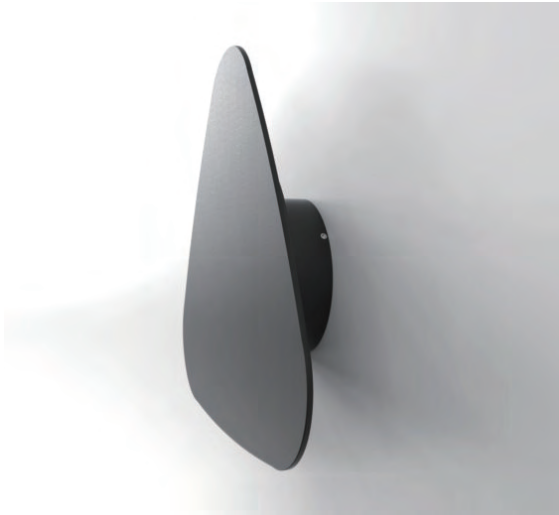

## Outdoor LED Wall Light

### Specification

<b>Product code:</b>	GKDAL-10W- T300
<b>Power:</b>	10W
<b>Electric data:</b>	AC 220-240V / DC 24V
<b>Lumen:</b>	798 lm
<b>CRI:</b>	>80 / >90
<b>Color temperature:</b>	3000K
<b>IP class:</b>	IP20 / IP65
<b>Fixture size:</b>	Ø300*53*3mm
<b>Cutout:</b>	Nul
<b>LED source:</b>	SMD
<b>Fixture material:</b>	Aluminum
<b>Finish:</b>	White / Silver / Black

### Specification

<b>Product code:</b>	GKDAL-15W-T350
<b>Power:</b>	15W
<b>Electric data:</b>	AC 220-240V / DC 24V
<b>Lumen:</b>	1100 lm
<b>CRI:</b>	>80 / >90
<b>Color temperature:</b>	3000K
<b>IP class:</b>	IP20 / IP65
<b>Fixture size:</b>	Ø350*68*3mm
<b>Cutout:</b>	Nul
<b>LED source:</b>	SMD
<b>Fixture material:</b>	Aluminum
<b>Finish:</b>	White / Silver / Black