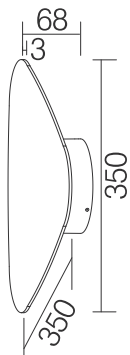

## Outdoor LED Wall Light

### Specification

<b>Product code:</b>	GKDAL-10W- T300
<b>Power:</b>	10W
<b>Electric data:</b>	AC 220-240V / DC 24V
<b>Lumen:</b>	798 lm
<b>CRI:</b>	>80 / >90
<b>Color temperature:</b>	3000K
<b>IP class:</b>	IP20 / IP65
<b>Fixture size:</b>	Ø300*53*3mm
<b>Cutout:</b>	Nul
<b>LED source:</b>	SMD
<b>Fixture material:</b>	Aluminum
<b>Finish:</b>	White / Silver / Black

### Specification

<b>Product code:</b>	GKDAL-15W-T350
<b>Power:</b>	15W
<b>Electric data:</b>	AC 220-240V / DC 24V
<b>Lumen:</b>	1100 lm
<b>CRI:</b>	>80 / >90
<b>Color temperature:</b>	3000K
<b>IP class:</b>	IP20 / IP65
<b>Fixture size:</b>	Ø350*68*3mm
<b>Cutout:</b>	Nul
<b>LED source:</b>	SMD
<b>Fixture material:</b>	Aluminum
<b>Finish:</b>	White / Silver / Black

### Specification

<b>Product code:</b>	GKDAL-20W-T400
<b>Power:</b>	20W
<b>Electric data:</b>	AC 220-240V / DC 24V
<b>Lumen:</b>	1200 lm
<b>CRI:</b>	>80 / >90
<b>Color temperature:</b>	3000K
<b>IP class:</b>	IP20 / IP65
<b>Fixture size:</b>	Ø400*88*3mm
<b>Cutout:</b>	Nul
<b>LED source:</b>	SMD
<b>Fixture material:</b>	Aluminum
<b>Finish:</b>	White / Silver / Black