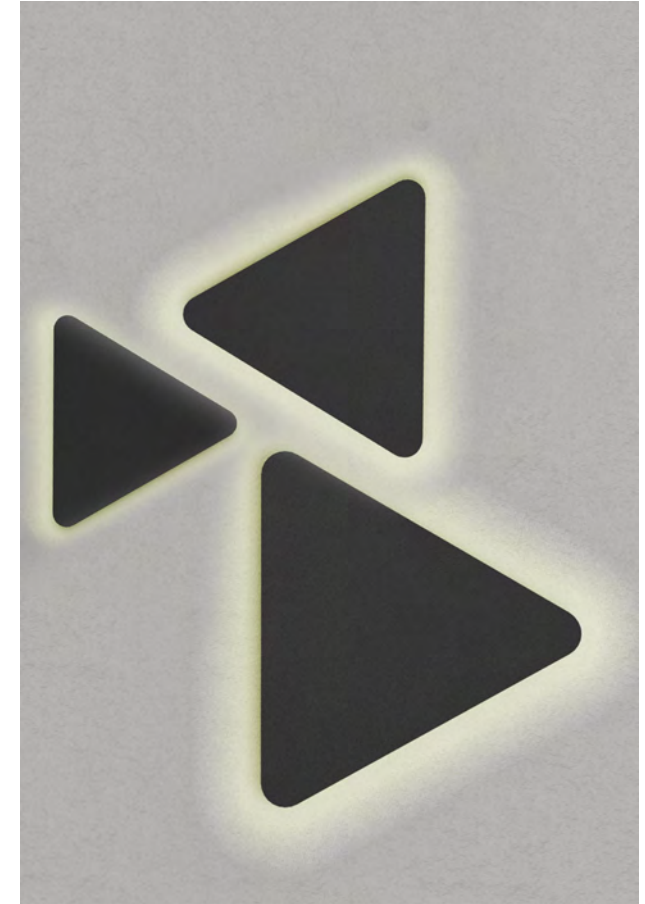

## Outdoor LED Wall Light

### Specification

<b>Product code:</b>	GKDAL-10W- T300
<b>Power:</b>	10W
<b>Electric data:</b>	AC 220-240V / DC 24V
<b>Lumen:</b>	798 lm
<b>CRI:</b>	>80 / >90
<b>Color temperature:</b>	3000K
<b>IP class:</b>	IP20 / IP65
<b>Fixture size:</b>	Ø300*53*3mm
<b>Cutout:</b>	Nul
<b>LED source:</b>	SMD
<b>Fixture material:</b>	Aluminum
<b>Finish:</b>	White / Silver / Black

### Specification

<b>Product code:</b>	GKDAL-15W-T350
<b>Power:</b>	15W
<b>Electric data:</b>	AC 220-240V / DC 24V
<b>Lumen:</b>	1100 lm
<b>CRI:</b>	>80 / >90
<b>Color temperature:</b>	3000K
<b>IP class:</b>	IP20 / IP65
<b>Fixture size:</b>	Ø350*68*3mm
<b>Cutout:</b>	Nul
<b>LED source:</b>	SMD
<b>Fixture material:</b>	Aluminum
<b>Finish:</b>	White / Silver / Black