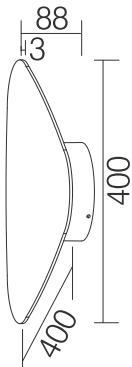

### Specification

<b>Product code:</b>	GKDAL-10W- T300
<b>Power:</b>	10W
<b>Electric data:</b>	AC 220-240V / DC 24V
<b>Lumen:</b>	798 lm
<b>CRI:</b>	>80 / >90
<b>Color temperature:</b>	3000K
<b>IP class:</b>	IP20 / IP65
<b>Fixture size:</b>	Ø300*53*3mm
<b>Cutout:</b>	Nul
<b>LED source:</b>	SMD
<b>Fixture material:</b>	Aluminum
<b>Finish:</b>	White / Silver / Black

## Outdoor LED Wall Light

### Specification

<b>Product code:</b>	GKDAL-15W-T350
<b>Power:</b>	15W
<b>Electric data:</b>	AC 220-240V / DC 24V
<b>Lumen:</b>	1100 lm
<b>CRI:</b>	>80 / >90
<b>Color temperature:</b>	3000K
<b>IP class:</b>	IP20 / IP65
<b>Fixture size:</b>	Ø350*68*3mm
<b>Cutout:</b>	Nul
<b>LED source:</b>	SMD
<b>Fixture material:</b>	Aluminum
<b>Finish:</b>	White / Silver / Black

### Specification

<b>Product code:</b>	GKDAL-20W-T400
<b>Power:</b>	20W
<b>Electric data:</b>	AC 220-240V / DC 24V
<b>Lumen:</b>	1200 lm
<b>CRI:</b>	>80 / >90
<b>Color temperature:</b>	3000K
<b>IP class:</b>	IP20 / IP65
<b>Fixture size:</b>	Ø400*88*3mm
<b>Cutout:</b>	Nul
<b>LED source:</b>	SMD
<b>Fixture material:</b>	Aluminum
<b>Finish:</b>	White / Silver / Black