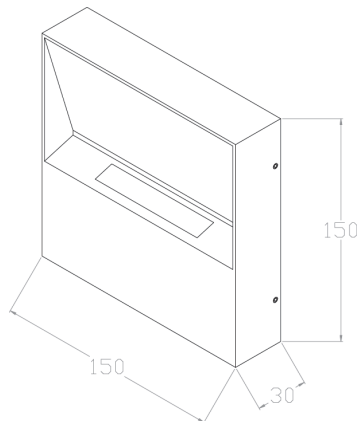

### Specification

<b>Product code:</b>	GKLUX-3W-SD150
<b>Power:</b>	3W
<b>Electric data:</b>	AC 220-240V 50-60Hz
<b>Lumen:</b>	48 lm
<b>CRI:</b>	>80 / >90
<b>Color temperature:</b>	3000K
<b>IP class:</b>	IP54
<b>Fixture size:</b>	150*150*30
<b>Installation:</b>	Wall Mounted
<b>LED source:</b>	SMD 2835
<b>Fixture material:</b>	Die Casting Aluminum
<b>Finish:</b>	White / Grey / Black