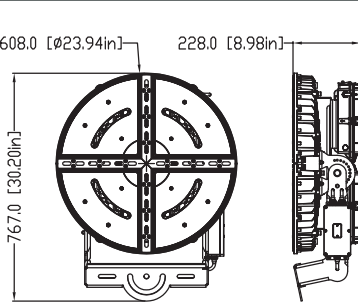

(700W/800W/1000W)