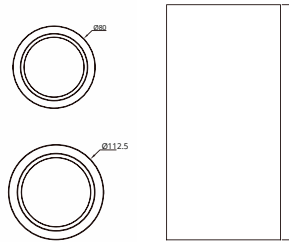

### Specification

<b>Product code:</b>	GUCUS-01
<b>Power:</b>	10W / 18W / 25W
<b>Electric data:</b>	AC 220-240V 50/60Hz
<b>Lumen:</b>	870 / 1660 / 2050lm
<b>Beam angle:</b>	15° / 24° / 36°
<b>Color temperature:</b>	2700K ~ 5000K
<b>IP class:</b>	IP20 / IP40
<b>CRI:</b>	>80 / >90
<b>Dimmable:</b>	TRIAC / 0-10V / DALI
<b>LED source:</b>	COB LED
<b>Fixture material:</b>	Aluminum
<b>Finish:</b>	White / Black / Grey / Gold
<b>Warranty:</b>	Residential 3 Yrs / Commercial 5 Yrs

Model	Dimension(mm)	Lumens(lm)	CCT(k)	Dimmer (options)
GUCUS-10W-01	Ø80*130	870	3000 4000 5000	TRIAC 0-10V DALI
GUCUS-18W-01	Ø80*160	1660		
GUCUS-25W-01	Ø112.5*160	2050		

LM80

5 Yrs  
Warranty

RCM

SAA

IP20