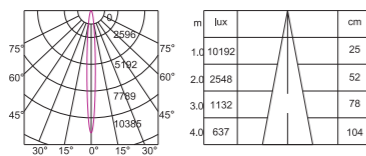

GKSMS5515 15W 3000K CRI>90 15°