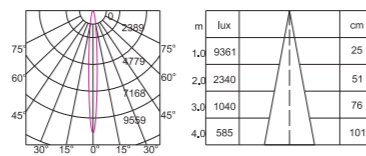

GKSMS5515 15W 4000K CRI>90 15°