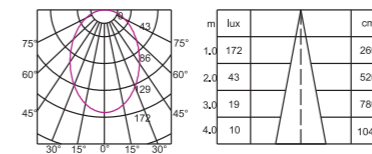

GKSML3007 7W 3000K CRI>90 110°