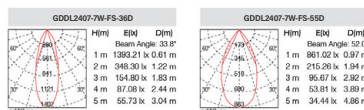

GDDL2407-7W-FS