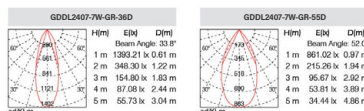

GDDL2407-7W-GR