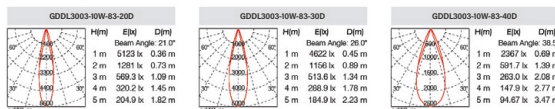

122  
 350°  
 F90°  
 Ø70  
 65mm

GDDL3003-5W-65

**Power:** 10W (250mA/36V)  
**Lamp:** CITIZEN COB (CRI>80) (CRI>90)  
**AC:** 200-240V

Beam Angle	Model	Lumen	Finish	LED Colour	LED Driver
20°	GDDL3003-10W-83-20D	900lm	<input type="checkbox"/> 1 Matt White <input type="checkbox"/> 2 Matt Black <input type="checkbox"/> 3 Silver	<input type="checkbox"/> 1 3000K <input type="checkbox"/> 2 4000K <input type="checkbox"/> 3 5000K <input type="checkbox"/> 4 2000K - 2800K Dim to warm <input type="checkbox"/> 5 2700K	<input type="checkbox"/> 1 On and off <input type="checkbox"/> 2 Triac dimmable <input type="checkbox"/> 3 1-10V dimmable <input type="checkbox"/> 4 Dali <input type="checkbox"/> 5 Bluetooth
30°	GDDL3003-10W-83-30D	900lm			
40°	GDDL3003-10W-83-40D	900lm			

147.4  
 350°  
 F90°  
 Ø95  
 83mm

GDDL3003-10W-83

**Power:** 2x5W (350mA/18V)  
**Lamp:** CITIZEN COB (CRI>80) (CRI>90)  
**AC:** 200-240V

Beam Angle	Model	Lumen	Finish	LED Colour	LED Driver
20°	GDDL3003-2x5W-65-20D	760lm	<input type="checkbox"/> 1 Matt White <input type="checkbox"/> 2 Matt Black <input type="checkbox"/> 3 Silver	<input type="checkbox"/> 1 3000K <input type="checkbox"/> 2 4000K <input type="checkbox"/> 3 5000K <input type="checkbox"/> 4 2000K - 2800K Dim to warm <input type="checkbox"/> 5 2700K	<input type="checkbox"/> 1 On and off <input type="checkbox"/> 2 Triac dimmable <input type="checkbox"/> 3 1-10V dimmable <input type="checkbox"/> 4 Dali <input type="checkbox"/> 5 Bluetooth
30°	GDDL3003-2x5W-65-30D	760lm			
40°	GDDL3003-2x5W-65-40D	760lm			