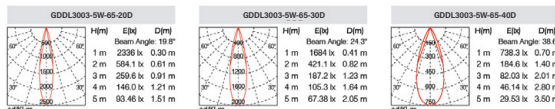

99.4  
 350°  
 F90°  
 Ø58  
 48mm

GDDL3003-3W-48

**Power:** 5W (350mA/9V)  
**Lamp:** EPISTAR COB (CRI>80) (CRI>90)  
**AC:** 200-240V

Beam Angle	Model	Lumen	Finish	LED Colour	LED Driver
20°	GDDL3003-5W-65-20D	380lm	<input type="checkbox"/> 1 Matt White <input type="checkbox"/> 2 Matt Black <input type="checkbox"/> 3 Silver	<input type="checkbox"/> 1 3000K <input type="checkbox"/> 2 4000K <input type="checkbox"/> 3 5000K <input type="checkbox"/> 5 2700K	<input type="checkbox"/> 1 On and off <input type="checkbox"/> 2 Triac dimmable <input type="checkbox"/> 3 1-10V dimmable <input type="checkbox"/> 4 Dali <input type="checkbox"/> 5 Bluetooth
30°	GDDL3003-5W-65-30D	380lm			
40°	GDDL3003-5W-65-40D	380lm			

122  
 350°  
 F90°  
 Ø70  
 65mm

GDDL3003-5W-65

**Power:** 10W (250mA/36V)  
**Lamp:** CITIZEN COB (CRI>80) (CRI>90)  
**AC:** 200-240V

Beam Angle	Model	Lumen	Finish	LED Colour	LED Driver
20°	GDDL3003-10W-83-20D	900lm	<input type="checkbox"/> 1 Matt White <input type="checkbox"/> 2 Matt Black <input type="checkbox"/> 3 Silver	<input type="checkbox"/> 1 3000K <input type="checkbox"/> 2 4000K <input type="checkbox"/> 3 5000K <input type="checkbox"/> 4 2000K - 2800K Dim to warm <input type="checkbox"/> 5 2700K	<input type="checkbox"/> 1 On and off <input type="checkbox"/> 2 Triac dimmable <input type="checkbox"/> 3 1-10V dimmable <input type="checkbox"/> 4 Dali <input type="checkbox"/> 5 Bluetooth
30°	GDDL3003-10W-83-30D	900lm			
40°	GDDL3003-10W-83-40D	900lm			