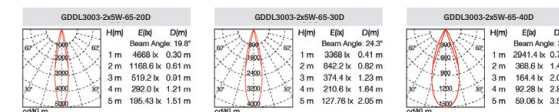

GDDL3003-2x5W-65