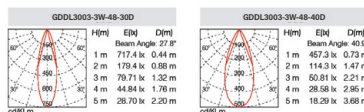

# DL3003 Series Recessed LED Downlight

**Power:** 3W (350mA/6V)  
**Lamp:** OSRAM SMD (CRI>80) (CRI>90)  
**AC:** 200-240V

Beam Angle	Model	Lumen	Finish	LED Colour	LED Driver
30°	GDDL3003-3W-48-30D	250lm	<input type="checkbox"/> 1 Matt White <input type="checkbox"/> 2 Matt Black <input type="checkbox"/> 3 Silver	<input type="checkbox"/> 1 3000K <input type="checkbox"/> 2 4000K <input type="checkbox"/> 3 5000K <input type="checkbox"/> 5 2700K	<input type="checkbox"/> 1 On and off <input type="checkbox"/> 2 Triac dimmable <input type="checkbox"/> 3 1-10V dimmable <input type="checkbox"/> 4 Dali <input type="checkbox"/> 5 Bluetooth
40°	GDDL3003-3W-48-40D	250lm			

99.4  
 350°  
 F90°  
 Ø58  
 48mm

GDDL3003-3W-48

**Power:** 5W (350mA/9V)  
**Lamp:** EPISTAR COB (CRI>80) (CRI>90)  
**AC:** 200-240V

Beam Angle	Model	Lumen	Finish	LED Colour	LED Driver
20°	GDDL3003-5W-65-20D	380lm	<input type="checkbox"/> 1 Matt White <input type="checkbox"/> 2 Matt Black <input type="checkbox"/> 3 Silver	<input type="checkbox"/> 1 3000K <input type="checkbox"/> 2 4000K <input type="checkbox"/> 3 5000K <input type="checkbox"/> 5 2700K	<input type="checkbox"/> 1 On and off <input type="checkbox"/> 2 Triac dimmable <input type="checkbox"/> 3 1-10V dimmable <input type="checkbox"/> 4 Dali <input type="checkbox"/> 5 Bluetooth
30°	GDDL3003-5W-65-30D	380lm			
40°	GDDL3003-5W-65-40D	380lm			