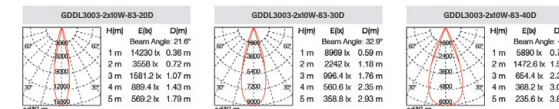

GDDL3003-2x10W-83