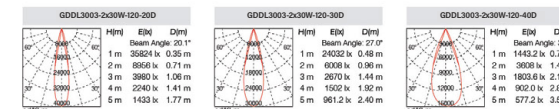

GDDL3003-2x30W-120